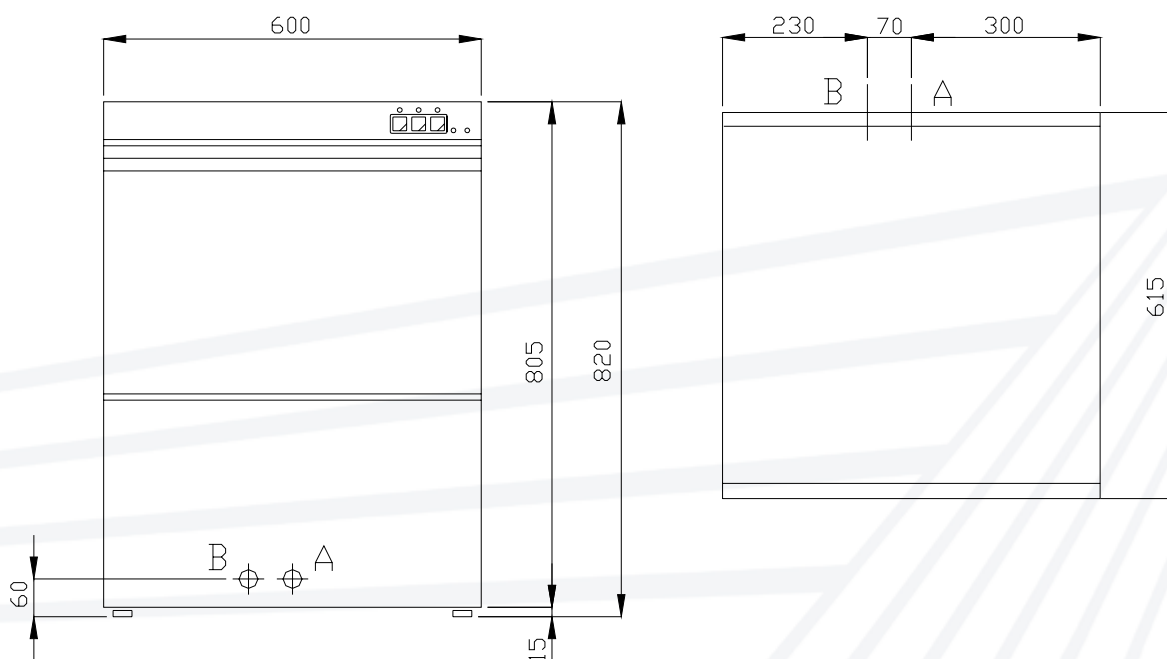

- Presset tank med avrundede hjørner og filtre i full bredde,
- helautomatisk drift med elektromekaniske kontroller,
- to vaskeprogrammer (2 – 3 minutter som standard).

Glass-oppvaskmaskinen Mach MS 9500, designet for å tilfredsstille kravene til moderne oppvaskmaskiner. Designet er i rustfritt stål AISI 304. Vasketanken med avrundede hjørner sørger for enkel rengjøring.

SPESIFIKASJONER

Vaskesyklus	150/210 sek
Effekt pumpe	550 W
Effekt total	5050 W
Vasketank	17 liter
Skylletank	8 liter
Vannforbruk	3,5 liter/vask
Kurvstørrelser	50x50
Dimensjoner	600x620x820H

 MYRVEGEN 18, NO-1929 AULI +47 21 64 60 10 POST@GASTROPARTNER.NO WWW.GASTROPARTNER.NO